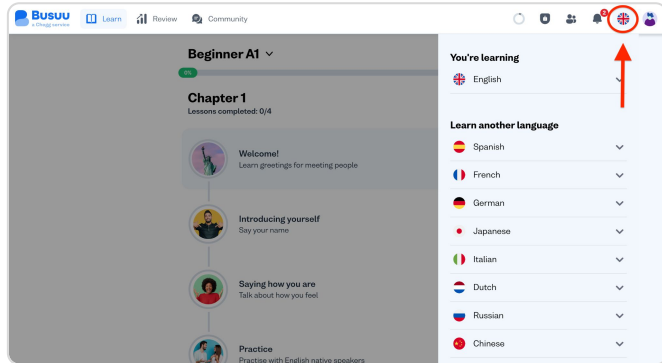

💡 Téléchargez l'application Busuu depuis le **Google Play Store** ou l'**App Store**.

L'apprentissage en autonomie

Langues proposées sur Busuu

14 langues

Toutes les langues sont accessibles 24 h/24 et 7 j/7 et peuvent être apprises simultanément

- anglais
- espagnol
- français
- allemand
- italien
- néerlandais
- portugais
- polonais
- turc
- japonais
- chinois
- russe
- arabe
- coréen

15 langues d'interface

- anglais
- espagnol
- français
- allemand
- italien
- portugais
- polonais
- turc
- japonais
- chinois
- russe
- arabe
- indonésien
- vietnamien
- coréen

Les cours

1. Cliquez sur le drapeau pour sélectionner la langue que vous souhaitez apprendre ou le cours que vous souhaitez suivre
2. Vous aurez le choix entre plusieurs sujets : nos cours complets (niveaux A1-B2/C1 du CEFR), nos cours de prononciation, nos cours pour le monde des affaires et plus encore
3. Sélectionnez le niveau auquel vous souhaitez débuter votre apprentissage
4. Les leçons sont regroupées en chapitres, entrecoupés de tests de connaissances