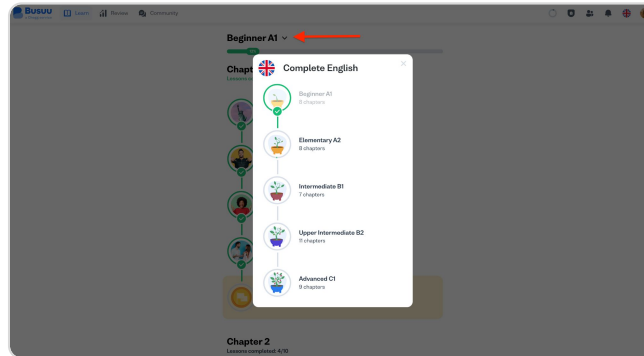

💡 Téléchargez l'application Busuu depuis le **Google Play Store** ou l'**App Store**.

L'apprentissage en autonomie

Langues proposées sur Busuu

14 langues

Toutes les langues sont accessibles 24 h/24 et 7 j/7 et peuvent être apprises simultanément

- anglais
- espagnol
- français
- allemand
- italien
- néerlandais
- portugais
- polonais
- turc
- japonais
- chinois
- russe
- arabe
- coréen

15 langues d'interface

- anglais
- espagnol
- français
- allemand
- italien
- portugais
- polonais
- turc
- japonais
- chinois
- russe
- arabe
- indonésien
- vietnamien
- coréen

Les cours

1. Cliquez sur le drapeau pour sélectionner la langue que vous souhaitez apprendre ou le cours que vous souhaitez suivre
2. Vous aurez le choix entre plusieurs sujets : nos cours complets (niveaux A1-B2/C1 du CEFR), nos cours de prononciation, nos cours pour le monde des affaires et plus encore
3. Sélectionnez le niveau auquel vous souhaitez débuter votre apprentissage
4. Les leçons sont regroupées en chapitres, entrecoupés de tests de connaissances