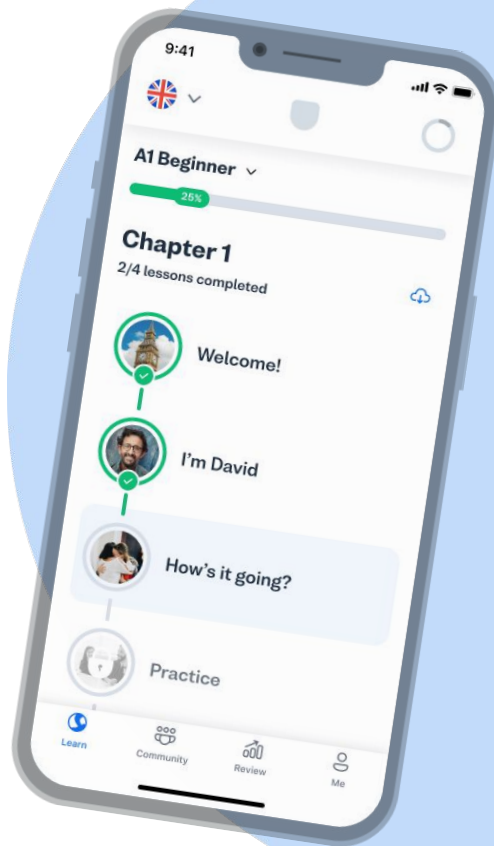

Langues proposées sur Busuu

14 langues

Toutes les langues sont accessibles 24 h/24 et 7 j/7 et peuvent être apprises simultanément

- anglais
- espagnol
- français
- allemand
- italien
- néerlandais
- portugais
- polonais
- turc
- japonais
- chinois
- russe
- arabe
- coréen

15 langues d'interface

- anglais
- espagnol
- français
- allemand
- italien
- portugais
- polonais
- turc
- japonais
- chinois
- russe
- arabe
- indonésien
- vietnamien
- coréen